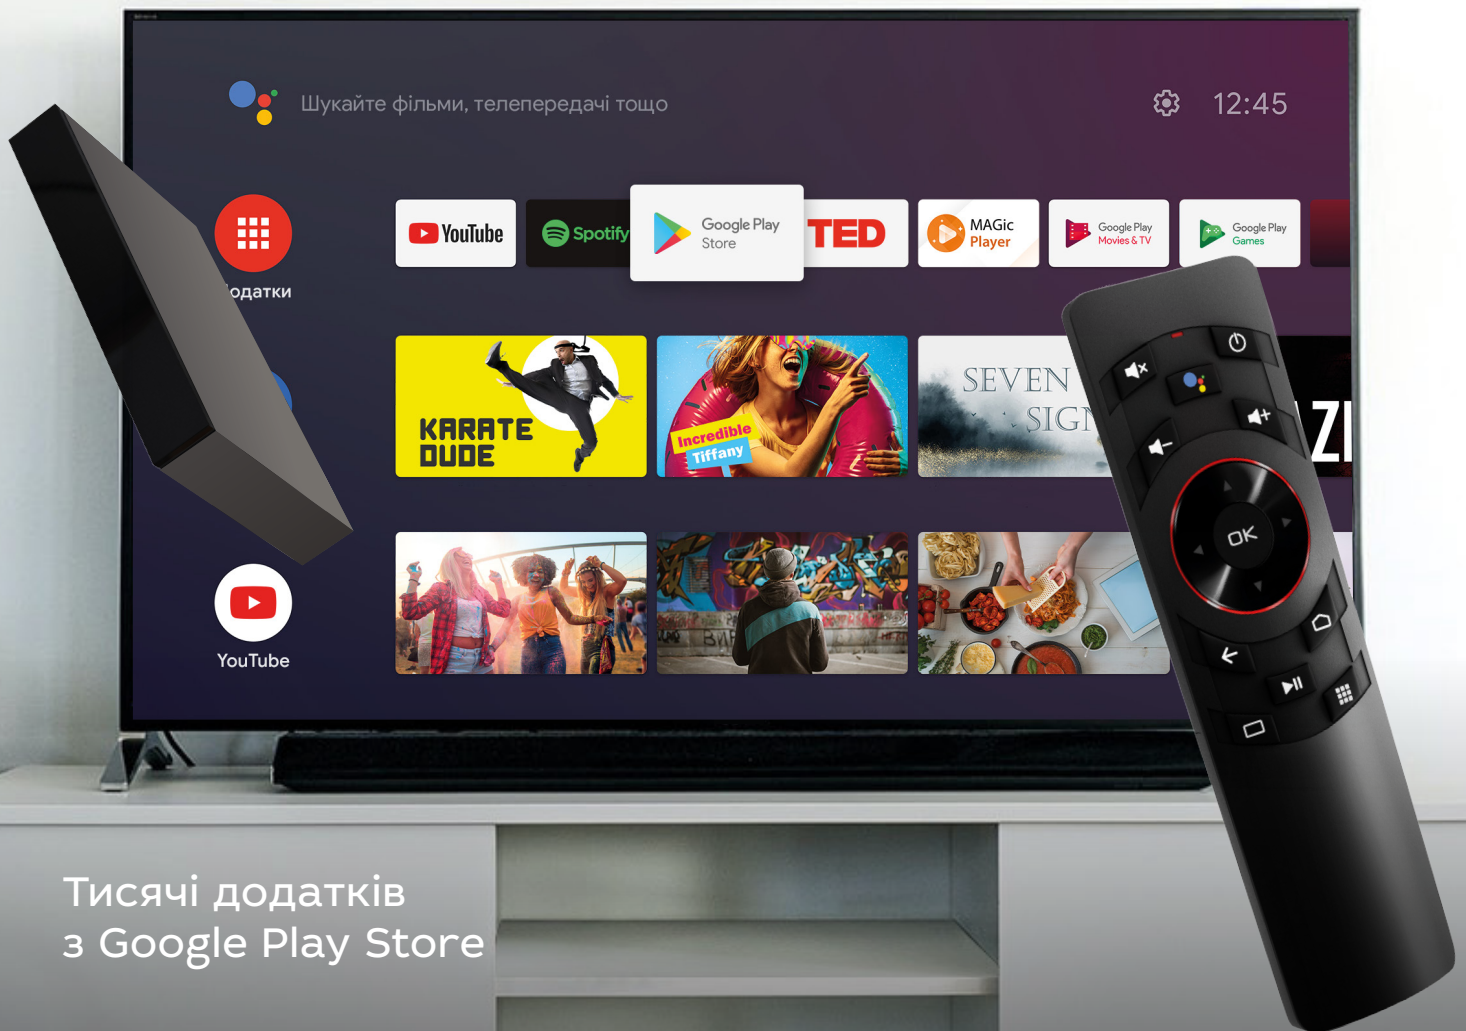

MAG500A з Android TV — це зручний досвід користувача на великому екрані. У пристрої доступний голосовий помічник Google Assistant, функція Chromecast built-in, YouTube, магазин Google Play Store та інші додатки.

З MAG500A оператори можуть запропонувати глядачам зручний сервіс, утримувати існуючу і залучати нову аудиторію.

Як і кожний Android TV-пристрій, MAG500A відповідає вимогам Google до захисту контенту, ПО, оновлень і апаратних можливостей девайсів. Оператори можуть бути впевнені, що пристрій працює коректно і вчасно отримує оновлення.

Девайс пройшов спеціалізовані тести, які підтверджують, що дані користувацьких облікових записів, кредитних карт і покупок захищені.

Тисячі додатків
з Google Play Store

*Доступність додатків у вашому регіоні залежить від політики Google Play Store.